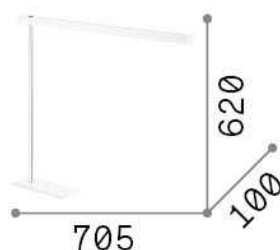

### Interno - Lampade da tavolo

Indoor table adjustable lamp with integrated LED sources, in-built switch and direct light emission

<b>Ean</b>	8021696147642
<b>Articolo</b>	GRU TL BIANCO
<b>Installazione</b>	Lampade da tavolo
<b>Garanzia</b>	5 years
<b>Peso lordo</b>	2.56 kg
<b>Volume</b>	0.008424 m <sup>3</sup>

## Info sorgente e prestazionali

<b>Sorgente integrata</b>	Integrated LED module
<b>Sorgente sostituibile</b>	No
<b>Potenza</b>	LED 6,3 W
<b>Emissione</b>	Direct
<b>Consumo massimo</b>	max 6,30 W
<b>Caratteristiche LED</b>	LED SMD
<b>CCT LED</b>	3000 K
<b>Durata LED (t. 25°c)</b>	15000 h
<b>CRI</b>	> 80
<b>Flusso sorgente</b>	400 lm
<b>Flusso utile</b>	320 lm
<b>Rischio fotobiologico</b>	EXEMPT
<b>Lampadina inclusa</b>	1 - E14 OLIVA 4W 3000K CRI80 SATIN