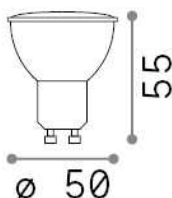

Info generali

Lampadine e accessori - Lampadine gu10

Non-dimmable light bulb with integrated LED sources and direct light emission

Ean	8021696307619
Articolo	GU10 05W 380Lm 2700K CRI95
Installazione	Light bulb
Garanzia	5 years
Peso lordo	0.04 kg
Volume	0.000138 m ³

Info tecniche e installative

Peso netto	0.03 kg
Classe di isolamento	-
Conformità	CE
Alimentazione	220-240 V AC 50/60 Hz
Dimmer	NO, On-Off
Alimentatore	Not required

Info sorgente e prestazionali

Potenza	5 W
Emissione	Direct
Consumo massimo	max 5,00 W
CCT LED	2700 K
Durata LED (t. 25°C)	25000 h
CRI	> 95
Fascio luminoso	50 °
Flusso utile	380 lm