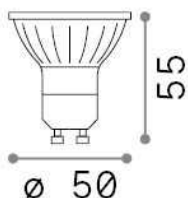

## Lampadine e accessori - Lampadine gu10

Dimmable light bulb with integrated LED sources and direct light emission

<b>Ean</b>	8021696266251
<b>Articolo</b>	GU10 06W 430Lm 3000K CRI90 DIMM
<b>Installazione</b>	Light bulb
<b>Garanzia</b>	5 years
<b>Peso lordo</b>	0.08 kg
<b>Volume</b>	0.000138 m <sup>3</sup>

## Info sorgente e prestazionali

<b>Potenza</b>	6 W
<b>Emissione</b>	Direct
<b>Consumo massimo</b>	max 5,80 W
<b>CCT LED</b>	3000 K
<b>Durata LED (t. 25°C)</b>	25000 h
<b>CRI</b>	> 90
<b>Fascio luminoso</b>	47 °
<b>Flusso utile</b>	430 lm
<b>Rischio fotobiologico</b>	1
<b>Potenza in stand-by</b>	< 0.50 W