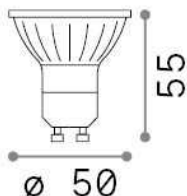

Info generali

Lampadine e accessori - Lampadine gu10

Dimmable light bulb with integrated LED sources and direct light emission

Ean	8021696285566
Articolo	GU10 06W 450Lm 4000K CRI90 DIMM
Installazione	Light bulb
Garanzia	5 years
Peso lordo	0.08 kg
Volume	0.000138 m ³

Info tecniche e installative

Peso netto	0.06 kg
Classe di isolamento	-
Conformità	CE
Alimentazione	220-240 V AC 50/60 Hz
Dimmer	1, TRIAC
Alimentatore	Not required

Info sorgente e prestazionali

Potenza	6 W
Emissione	Direct
Consumo massimo	max 5,40 W
CCT LED	4000 K
Durata LED (t. 25°C)	25000 h
CRI	> 90
Fascio luminoso	47 °
Flusso utile	450 lm
Rischio fotobiologico	1
Potenza in stand-by	< 0.50 W