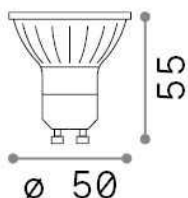

Info generali

Lampadine e accessori - Lampadine gu10

Dimmable light bulb with integrated LED sources and direct light emission

Ean	8021696288239
Articolo	GU10 07W 460Lm 3000K CRI90 DIMM
Installazione	Light bulb
Garanzia	5 years
Peso lordo	0.08 kg
Volume	0.000138 m ³

Info tecniche e installative

Peso netto	0.07 kg
Classe di isolamento	-
Conformità	CE
Alimentazione	220-240 V AC 50/60 Hz
Dimmer	1, TRIAC
Alimentatore	Not required

Info sorgente e prestazionali

Potenza	7 W
Emissione	Direct
Consumo massimo	max 7,00 W
CCT LED	3000 K
Durata LED (t. 25°C)	25000 h
CRI	> 90
Fascio luminoso	50 °
Flusso utile	460 lm
Potenza in stand-by	< 0.50 W