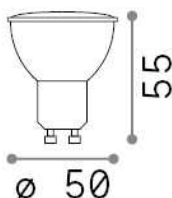

Info generali

Lampadine e accessori - Lampadine gu10

Non-dimmable light bulb with integrated LED sources and direct light emission

Ean	8021696307626
Articolo	GU10 07W 600Lm 2700K CRI95
Installazione	Light bulb
Garanzia	5 years
Peso lordo	0.04 kg
Volume	0.000138 m ³

Info tecniche e installative

Peso netto	0.03 kg
Classe di isolamento	-
Conformità	CE
Alimentazione	220-240 V AC 50/60 Hz
Dimmer	NO, On-Off
Alimentatore	Not required

Info sorgente e prestazionali

Potenza	7 W
Emissione	Direct
Consumo massimo	max 7,00 W
CCT LED	2700 K
Durata LED (t. 25°C)	25000 h
CRI	> 95
Fascio luminoso	108 °
Flusso utile	600 lm