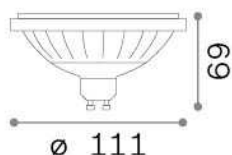

Info generali

Lampadine e accessori - Lampadine gu10

Dimmable light bulb with integrated LED sources and direct light emission

Ean	8021696266299
Articolo	GU10 13W 1300Lm 3000K CRI80 DIMM
Installazione	Light bulb
Garanzia	5 years
Peso lordo	0.16 kg
Volume	0.001008 m ³

Info tecniche e installative

Peso netto	0.15 kg
Classe di isolamento	-
Conformità	CE
Alimentazione	220-240 V AC 50/60 Hz
Dimmer	1, TRIAC
Alimentatore	Not required

Info sorgente e prestazionali

Potenza	13 W
Emissione	Direct
Consumo massimo	max 12,80 W
CCT LED	3000 K
Durata LED (t. 25°C)	25000 h
CRI	> 80
Fascio luminoso	46 °
Flusso utile	1300 lm
Potenza in stand-by	< 0.50 W