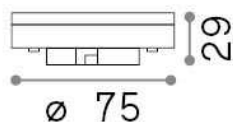

Info generali

Lampadine e accessori - Lampadine gx53

Non-dimmable light bulb with integrated LED sources and direct light emission

Ean	8021696288383
Articolo	GX53 9W 3000K CRI90
Installazione	Light bulb
Garanzia	5 years
Peso lordo	0.03 kg
Volume	0.000256 m³

Info tecniche e installative

Peso netto	0.03 kg
Classe di isolamento	-
Conformità	CE
Alimentazione	220-240 V AC 50 Hz
Dimmer	NO, On-Off
Alimentatore	Not required

Info sorgente e prestazionali

Potenza	9 W
Emissione	Direct
Consumo massimo	max 9,00 W
CCT LED	3000 K
Durata LED (t. 25°C)	25000 h
CRI	> 90
Fascio luminoso	110 °
Flusso utile	940 lm