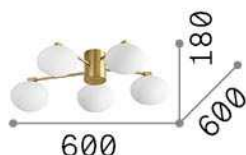

Info generali

Interno - Lampade da soffitto

Indoor ceiling mounted lamp with multiple sources and diffuse light emission

Ean	8021696322698
Articolo	HERMES PL5 D60 BIANCO
Installazione	Lampade da soffitto
Garanzia	5 years
Peso lordo	3.31 kg
Volume	0.020873 m ³

Info tecniche e installative

Peso netto	2.7 kg
Classe di isolamento	II
Grado di protezione	IP20
Conformità	CE
Temperatura d'esercizio	0° ~ +40 °C
Efficienza a pieno carico	X
Dimmer	Determined by the light bulb
Alimentazione	220-240 V AC
Alimentatore	Not required

Info sorgente e prestazionali

Sorgente integrata	Light bulb (included)
Sorgente sostituibile	Replaceable
Potenza	G9 max 5 x 28 W
Emissione	Direct
Consumo massimo	-
Lampadina inclusa	1 - E14 OLIVA 4W 3000K CRI80 SATIN