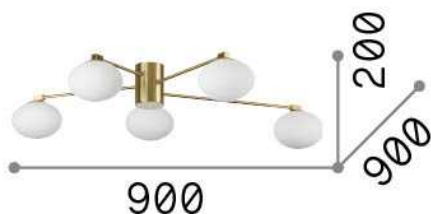

Info generali

Interno - Lampade da soffitto

Indoor ceiling mounted lamp with multiple sources and diffuse light emission

Ean	8021696316680
Articolo	HERMES PL5 D90 BIANCO
Installazione	Lampade da soffitto
Garanzia	5 years
Peso lordo	2.91 kg
Volume	0.02964 m ³

Info tecniche e installative

Peso netto	2.5 kg
Classe di isolamento	II
Grado di protezione	IP20
Conformità	CE
Temperatura d'esercizio	0° ~ +40 °C
Efficienza a pieno carico	X
Dimmer	Determined by the light bulb
Alimentazione	220-240 V AC
Alimentatore	Not required

Info sorgente e prestazionali

Sorgente integrata	Light bulb (included)
Sorgente sostituibile	Replaceable
Potenza	G9 max 5 x 28 W
Emissione	Direct
Consumo massimo	-
Lampadina inclusa	1 - E14 OLIVA 4W 3000K CRI80 SATIN