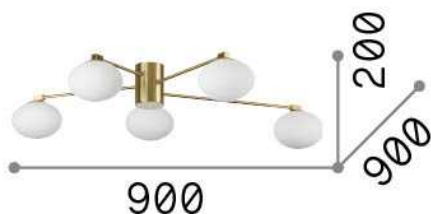

Info sorgente e prestazionali

Sorgente integrata	Light bulb (included)
Sorgente sostituibile	Replaceable
Potenza	G9 max 5 x 28 W
Emissione	Direct
Consumo massimo	-
Lampadina inclusa	1 - E14 OLIVA 4W 3000K CRI80 SATIN