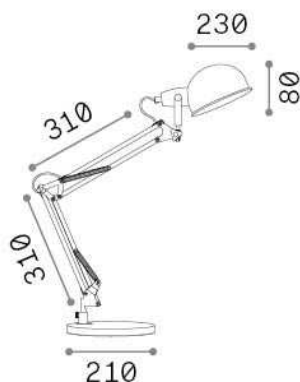

Info generali

Interno - Lampade da tavolo

Indoor table adjustable lamp with in-built switch and direct light emission

Ean	8021696313368
Articolo	JOHNNY TL1 BRUNITO
Installazione	Lampade da tavolo
Garanzia	5 years
Peso lordo	4.44 kg
Volume	0.010935 m ³

Info tecniche e installative

Peso netto	2.4 kg
Classe di isolamento	II
Grado di protezione	IP20
Conformità	CE
Temperatura d'esercizio	0° ~ +40 °C
Efficienza a pieno carico	x
Dimmer	NO
Alimentazione	220-240 V AC Integrated switch button
Alimentatore	Not required

Info sorgente e prestazionali

Sorgente integrata	Light bulb (not included)
Sorgente sostituibile	No
Potenza	E14 max 1 x 25 W
Emissione	Direct
Consumo massimo	-