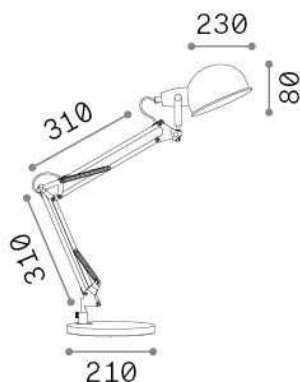

Info sorgente e prestazionali

Sorgente integrata	Light bulb (not included)
Sorgente sostituibile	No
Potenza	E14 max 1 x 25 W
Emissione	Direct
Consumo massimo	-