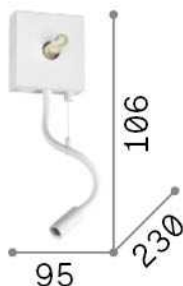

Info generali

Interno - Lampade da parete

Indoor wall mounted adjustable lamp with multiple sources, in-built switch and diffuse and direct light emission

Ean	8021696321578
Articolo	KID MAP2 BIANCO
Installazione	Lampade da parete
Garanzia	5 years
Peso lordo	0.44 kg
Volume	0.001658 m ³

Info tecniche e installative

Peso netto	0.35 kg
Classe di isolamento	II
Grado di protezione	IP20
Conformità	CE
Temperatura d'esercizio	0° ~ +40 °C
Efficienza a pieno carico	x
Dimmer	NO, On-Off
Alimentazione	220-240 V AC 50/60 Hz Integrated switch button
Alimentatore	In-built, included Replaceable (by qualified operators only), electronic
Accessori non inclusi	Decorative diffuser

Info sorgente e prestazionali

Sorgente integrata	Light bulb (included), Integrated LED module
Sorgente sostituibile	Replaceable (by qualified operators only)
Potenza	3 W
Emissione	Diffuse + Direct
Consumo massimo	max 3,00 W
Caratteristiche LED	-
CCT LED	3000 K
Durata LED (t. 25°c)	-
CRI	> 90
Fascio luminoso	23°
Flusso sorgente	160 lm
Flusso utile	140 lm
Rischio fotobiologico	2