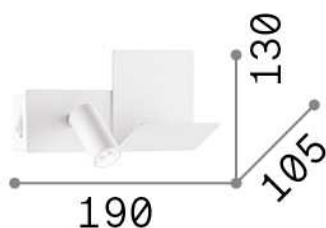

Info generali

Interno - Lampade da parete

Indoor wall mounted adjustable and non-dimmable lamp with integrated LED sources, in-built switch, in-built USB port and direct light emission

Ean	8021696291789
Articolo	KOMODO-1 AP BIANCO
Installazione	Lampade da parete
Garanzia	5 years
Peso lordo	0.98 kg
Volume	0.006006 m ³

Info tecniche e installative

Peso netto	0.7 kg
Classe di isolamento	II
Grado di protezione	IP20
Conformità	CE
Temperatura d'esercizio	0° ~ +40 °C
Efficienza a pieno carico	X
Dimmer	NO, On-Off
Alimentazione	220-240 V AC 50/60 Hz Integrated switch button Integrated USB socket
Alimentatore	In-built, included Replaceable (by qualified operators only), electronic
Orientabilità	vert. 0°-90°, orizz. 0°-180°

Info sorgente e prestazionali

Sorgente integrata	Integrated LED module
Sorgente sostituibile	Replaceable (by qualified operators only)
Potenza	4,5 W
Emissione	Direct
Consumo massimo	max 4,50 W
Caratteristiche LED	LED SMD
CCT LED	3000 K
Durata LED (t. 25°c)	20000 h
CRI	> 80
Fascio luminoso	25°
Flusso sorgente	250 lm
Flusso utile	210 lm
Rischio fotobiologico	2
Potenza in stand-by	< 0.50 W