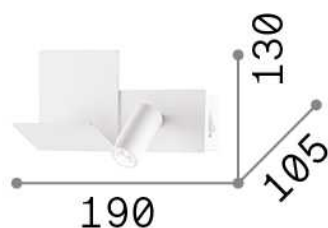

Info generali

Interno - Lampade da parete

Indoor wall mounted adjustable and non-dimmable lamp with integrated LED sources, in-built switch, in-built USB port and direct light emission

| | |
|----------------------|-------------------------|
| Ean | 8021696306810 |
| Articolo | KOMODO-2 AP BIANCO |
| Installazione | Lampade da parete |
| Garanzia | 5 years |
| Peso lordo | 0.83 kg |
| Volume | 0.006006 m ³ |

Info tecniche e installative

| | |
|----------------------------------|--|
| Peso netto | 0.7 kg |
| Classe di isolamento | II |
| Grado di protezione | IP20 |
| Conformità | CE |
| Temperatura d'esercizio | 0° ~ +40 °C |
| Efficienza a pieno carico | X |
| Dimmer | NO, On-Off |
| Alimentazione | 220-240 V AC 50/60 Hz Integrated switch button Integrated USB socket |
| Alimentatore | In-built, included Replaceable (by qualified operators only), electronic |
| Orientabilità | vert. 0°-90°, orizz. 0°-180° |

Info sorgente e prestazionali

| | |
|------------------------------|---|
| Sorgente integrata | Integrated LED module |
| Sorgente sostituibile | Replaceable (by qualified operators only) |
| Potenza | 4,5 W |
| Emissione | Direct |
| Consumo massimo | max 4,50 W |
| Caratteristiche LED | LED SMD |
| CCT LED | 3000 K |
| Durata LED (t. 25°c) | 20000 h |
| CRI | > 80 |
| Fascio luminoso | 25° |
| Flusso sorgente | 250 lm |
| Flusso utile | 210 lm |
| Rischio fotobiologico | 2 |
| Potenza in stand-by | < 0.50 W |