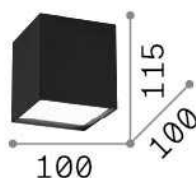

Info generali

Interno - Lampade da soffitto

Indoor ceiling mounted projector with integrated LED sources and direct light emission

Ean	8021696303321
Articolo	KUBIKO PL BIANCO
Installazione	Lampade da soffitto
Garanzia	5 years
Peso lordo	0.76 kg
Volume	0.002028 m ³

Info sorgente e prestazionali

Sorgente integrata	Integrated LED module
Sorgente sostituibile	No
Potenza	LED 10 W
Emissione	Direct
Consumo massimo	max 10,00 W
Caratteristiche LED	LED SMD
CCT LED	3000 K
Durata LED (t. 25°C)	30000 h
CRI	> 90
Flusso sorgente	1100 lm
Flusso utile	600 lm
Rischio fotobiologico	1
Lampadina inclusa	1 - E14 OLIVA 4W 3000K CRI80 SATIN