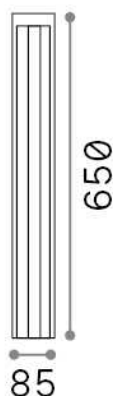

Info generali

Esterno - Lampade da terra

Outdoor floor non-dimmable bollard with integrated LED sources and direct asymmetrical light emission

Ean	8021696306834
Articolo	KURT PT ANTRACITE 3000K
Installazione	Lampade da terra
Garanzia	5 years
Peso lordo	2.2 kg
Volume	0.006002 m ³

Info sorgente e prestazionali

Sorgente integrata	Integrated LED module
Sorgente sostituibile	No
Potenza	12 W
Emissione	Direct Asymmetrical
Consumo massimo	max 12,00 W
Caratteristiche LED	LED COB
CCT LED	3000 K
Durata LED (t. 25°c)	30000 h
CRI	> 80
SDCM	3
Fascio luminoso	-
Flusso sorgente	1200 lm
Flusso utile	240 lm
Rischio fotobiologico	1