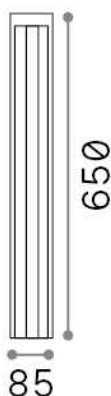

Info generali

Esterno - Lampade da terra

Outdoor floor non-dimmable bollard with integrated LED sources and direct asymmetrical light emission

Ean	8021696306834
Articolo	KURT PT ANTRACITE 3000K
Installazione	Lampade da terra
Garanzia	5 years
Peso lordo	2.2 kg
Volume	0.006002 m ³

Info sorgente e prestazionali

Sorgente integrata	Integrated LED module
Sorgente sostituibile	No
Potenza	12 W
Emissione	Direct Asymmetrical
Consumo massimo	max 12,00 W
Caratteristiche LED	LED COB
CCT LED	3000 K
Durata LED (t. 25°c)	30000 h
CRI	> 80
SDCM	3
Fascio luminoso	-
Flusso sorgente	1200 lm
Flusso utile	240 lm
Rischio fotobiologico	1