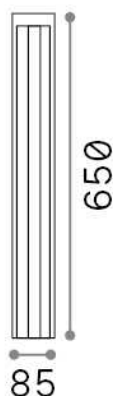

Info generali

Esterno - Lampade da terra

Outdoor floor non-dimmable bollard with integrated LED sources and direct asymmetrical light emission

Ean	8021696294025
Articolo	KURT PT ANTRACITE 4000K
Installazione	Lampade da terra
Garanzia	5 years
Peso lordo	2.2 kg
Volume	0.006002 m ³

Info sorgente e prestazionali

Sorgente integrata	Integrated LED module
Sorgente sostituibile	No
Potenza	12 W
Emissione	Direct Asymmetrical
Consumo massimo	max 12,00 W
Caratteristiche LED	LED COB
CCT LED	4000 K
Durata LED (t. 25°c)	30000 h
CRI	> 80
SDCM	3
Fascio luminoso	-
Flusso sorgente	1250 lm
Flusso utile	250 lm
Rischio fotobiologico	1