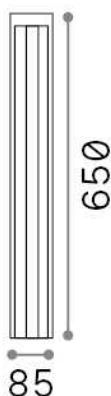

Info generali

Esterno - Lampade da terra

Outdoor floor non-dimmable bollard with integrated LED sources and direct asymmetrical light emission

Ean	8021696294025
Articolo	KURT PT ANTRACITE 4000K
Installazione	Lampade da terra
Garanzia	5 years
Peso lordo	2.2 kg
Volume	0.006002 m ³

Info sorgente e prestazionali

Sorgente integrata	Integrated LED module
Sorgente sostituibile	No
Potenza	12 W
Emissione	Direct Asymmetrical
Consumo massimo	max 12,00 W
Caratteristiche LED	LED COB
CCT LED	4000 K
Durata LED (t. 25°c)	30000 h
CRI	> 80
SDCM	3
Fascio luminoso	-
Flusso sorgente	1250 lm
Flusso utile	250 lm
Rischio fotobiologico	1