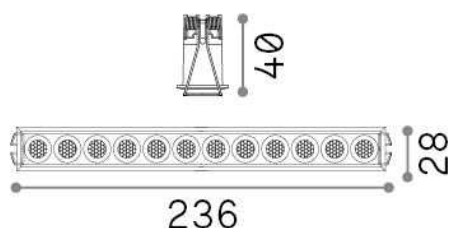

Info generali

Tecnico - Lampade da incasso

Indoor ceiling recessed projector with integrated LED sources and direct light emission

Ean	8021696305837
Articolo	LIKA FI SLIM 20W 3000K BK
Installazione	Lampade da incasso
Garanzia	5 years
Peso lordo	0.41 kg
Volume	0.00221 m ³

Info tecniche e installative

Peso netto	0.3 kg
Classe di isolamento	II
Grado di protezione	IP20
Conformità	CE
Temperatura d'esercizio	0° ~ +40 °C
Efficienza a pieno carico	x
Dimmer	NO, On-Off
Alimentazione	220-240 V AC 50/60 Hz
Alimentatore	Separate, included Replaceable (by qualified operators only), electronic
Specifiche per l'incasso	231 x 23 - h. ≥ 45 , 5-30

Info sorgente e prestazionali

Sorgente integrata	Integrated LED module
Sorgente sostituibile	No
Potenza	19 W
Emissione	Direct
Consumo massimo	max 19,00 W
Caratteristiche LED	LED SMD
CCT LED	3000 K
Durata LED (t. 25°c)	30000 h
CRI	> 90
Fascio luminoso	32°
UGR massimo	< 19
Flusso sorgente	2000 lm
Flusso utile	1500 lm
Rischio fotobiologico	2