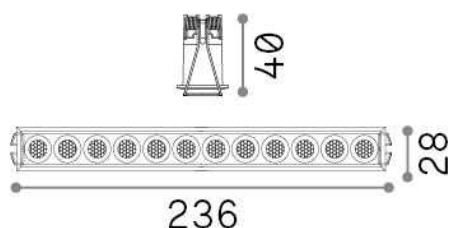

## Tecnico - Lampade da incasso

Indoor ceiling recessed projector with integrated LED sources and direct light emission

Ean	8021696305837
Articolo	LIKA FI SLIM 20W 3000K BK
Installazione	Lampade da incasso
Garanzia	5 years
Peso lordo	0.41 kg
Volume	0.00221 m <sup>3</sup>

## Info tecniche e installative

Peso netto	0.3 kg
Classe di isolamento	II
Grado di protezione	IP20
Conformità	CE
Temperatura d'esercizio	0° ~ +40 °C
Efficienza a pieno carico	x
Dimmer	NO, On-Off
Alimentazione	220-240 V AC 50/60 Hz
Alimentatore	Separate, included Replaceable (by qualified operators only), electronic
Specifiche per l'incasso	231 x 23 - h. ≥ 45 , 5-30

## Info sorgente e prestazionali

Sorgente integrata	Integrated LED module
Sorgente sostituibile	No
Potenza	19 W
Emissione	Direct
Consumo massimo	max 19,00 W
Caratteristiche LED	LED SMD
CCT LED	3000 K
Durata LED (t. 25°c)	30000 h
CRI	> 90
Fascio luminoso	32°
UGR massimo	< 19
Flusso sorgente	2000 lm
Flusso utile	1500 lm
Rischio fotobiologico	2