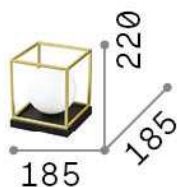

Info sorgente e prestazionali

Sorgente integrata	Light bulb (not included)
Sorgente sostituibile	No
Potenza	0 max 1 x 28 W
Emissione	Diffuse
Consumo massimo	-