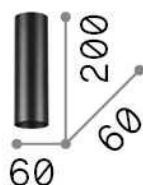

Info generali

Interno - Lampade da soffitto

Indoor ceiling mounted lamp with direct light emission

Ean	8021696233079
Articolo	LOOK PL1 H20 BIANCO
Installazione	Lampade da soffitto
Garanzia	5 years
Peso lordo	0.46 kg
Volume	0.00129 m ³

Info tecniche e installative

Peso netto	0.4 kg
Classe di isolamento	II
Grado di protezione	IP20
Conformità	CE
Temperatura d'esercizio	0° ~ +40 °C
Efficienza a pieno carico	X
Dimmer	Determined by the light bulb
Alimentazione	220-240 V AC
Alimentatore	Not required

Info sorgente e prestazionali

Sorgente integrata	Light bulb (included)
Sorgente sostituibile	Replaceable
Potenza	GU10 max 1 x 28 W
Emissione	Direct
Consumo massimo	-
Lampadina inclusa	1 - E14 OLIVA 4W 3000K CRI80 SATIN