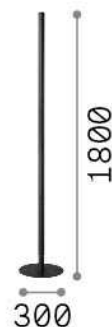

Info generali

Interno - Lampade da terra

Indoor floor dimmable lamp with in-built switch and indirect light emission

Ean	8021696304922
Articolo	LOOK PT1 BIANCO
Installazione	Lampade da terra
Garanzia	5 years
Peso lordo	7.66 kg
Volume	0.080886 m ³

Info sorgente e prestazionali

Sorgente integrata	Integrated LED module
Sorgente sostituibile	Replaceable (by qualified operators only)
Potenza	LED 24 W
Emissione	Indirect
Consumo massimo	max 24,00 W
Caratteristiche LED	LED COB
CCT LED	3000 K
Durata LED (t. 25°C)	30000 h
CRI	> 80
Flusso sorgente	2950 lm
Flusso utile	1710 lm
Rischio fotobiologico	2
Potenza in stand-by	< 0.50 W
Lampadina inclusa	1 - E14 OLIVA 4W 3000K CRI80 SATIN