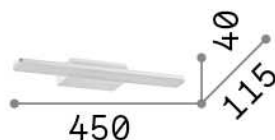

Info generali

Interno - Lampade da parete

Indoor wall mounted non-dimmable linear fitting with integrated LED sources and direct light emission

Ean	8021696287652
Articolo	MAKE-UP AP D45
Installazione	Lampade da parete
Garanzia	5 years
Peso lordo	1.44 kg
Volume	0.006732 m ³

Info sorgente e prestazionali

Sorgente integrata	Integrated LED module
Sorgente sostituibile	No
Potenza	LED 12 W
Emissione	Direct
Consumo massimo	max 12,00 W
Caratteristiche LED	LED SMD
CCT LED	3000 K
Durata LED (t. 25°c)	50000 h
CRI	> 80
Fascio luminoso	105°
Flusso sorgente	1250 lm
Flusso utile	1050 lm
Rischio fotobiologico	1
Lampadina inclusa	1 - E14 OLIVA 4W 3000K CRI80 SATIN