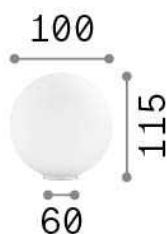

Info generali**Interno - Lampade da tavolo**

Indoor table lamp with in-built switch and diffuse light emission

Ean	8021696310817
Articolo	MAPA BIANCO TL1 D10
Installazione	Lampade da tavolo
Garanzia	5 years
Peso lordo	0.48 kg
Volume	0.002574 m ³