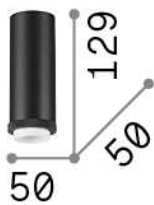

#### Interno - Lampade da soffitto

Indoor ceiling mounted lamp with diffuse light emission

<b>Ean</b>	8021696292847
<b>Articolo</b>	MIX UP MPL1 BIANCO
<b>Installazione</b>	Lampade da soffitto
<b>Garanzia</b>	5 years
<b>Peso lordo</b>	0.3 kg
<b>Volume</b>	0.00054 m <sup>3</sup>

### Info tecniche e installative

<b>Peso netto</b>	0.27 kg
<b>Classe di isolamento</b>	II
<b>Grado di protezione</b>	IP20
<b>Conformità</b>	CE
<b>Temperatura d'esercizio</b>	0° ~ +40 °C
<b>Efficienza a pieno carico</b>	X
<b>Dimmer</b>	Determined by the light bulb
<b>Alimentazione</b>	220-240 V AC
<b>Alimentatore</b>	Not required
<b>Accessori non inclusi</b>	Lampshade