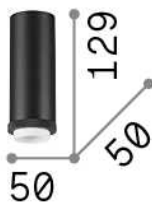

Info generali

Interno - Lampade da soffitto

Indoor ceiling mounted lamp with diffuse light emission

Ean	8021696292847
Articolo	MIX UP MPL1 BIANCO
Installazione	Lampade da soffitto
Garanzia	5 years
Peso lordo	0.3 kg
Volume	0.00054 m ³

Info tecniche e installative

Peso netto	0.27 kg
Classe di isolamento	II
Grado di protezione	IP20
Conformità	CE
Temperatura d'esercizio	0° ~ +40 °C
Efficienza a pieno carico	X
Dimmer	Determined by the light bulb
Alimentazione	220-240 V AC
Alimentatore	Not required
Accessori non inclusi	Lampshade

Info sorgente e prestazionali

Sorgente integrata	Light bulb (not included)
Sorgente sostituibile	No
Potenza	E27 max1 x 60 W
Emissione	Diffuse
Consumo massimo	-
Caratteristiche LED	-
CCT LED	-
Durata LED (t. 25°c)	-
CRI	-
Fascio luminoso	-
Flusso utile	-