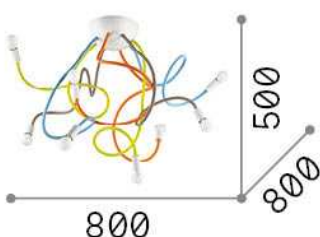

Info generali

Interno - Lampade da soffitto

Indoor ceiling or wall mounted adjustable lamp with multiple sources and diffuse light emission

Ean	8021696159010
Articolo	MULTIFLEX PL8 COLOR
Installazione	Lampade da soffitto
Garanzia	5 years
Peso lordo	5.24 kg
Volume	0.035301 m ³

Info tecniche e installative

Peso netto	4.33 kg
Classe di isolamento	I
Grado di protezione	IP20
Conformità	CE
Temperatura d'esercizio	0° ~ +40 °C
Efficienza a pieno carico	X
Dimmer	Determined by the light bulb
Alimentazione	220-240 V AC
Alimentatore	Not required
Orientabilità	YES

Info sorgente e prestazionali

Sorgente integrata	Light bulb (not included)
Sorgente sostituibile	No
Potenza	E14 max 8 x 28 W
Emissione	Diffuse
Consumo massimo	-