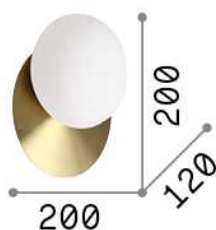

Info sorgente e prestazionali

Sorgente integrata	Light bulb (included)
Sorgente sostituibile	Replaceable
Potenza	GX53 max 1 x 15 W
Emissione	Diffuse
Consumo massimo	-
Lampadina inclusa	1 - E14 OLIVA 4W 3000K CRI80 SATIN