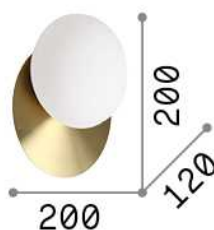

Info sorgente e prestazionali

Sorgente integrata	Light bulb (included)
Sorgente sostituibile	Replaceable
Potenza	GX53 max 1 x 15 W
Emissione	Diffuse
Consumo massimo	-
Lampadina inclusa	1 - E14 OLIVA 4W 3000K CRI80 SATIN