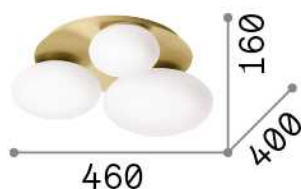

Info sorgente e prestazionali

Sorgente integrata	Light bulb (included)
Sorgente sostituibile	Replaceable
Potenza	GX53 max 3 x 15 W
Emissione	Diffuse
Consumo massimo	-
Lampadina inclusa	1 - E14 OLIVA 4W 3000K CRI80 SATIN