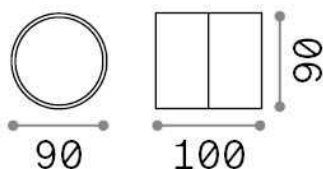

Info generali

Esterno - Lampade da parete

Outdoor ceiling or wall mounted adjustable projector with integrated LED sources and direct light emission

Ean	8021696285450
Articolo	OMEGA AP ROUND ANTRACITE 3000K
Installazione	Lampade da parete
Garanzia	5 years
Peso lordo	0.55 kg
Volume	0.0012 m ³

Info tecniche e installative

Peso netto	0.5 kg
Classe di isolamento	I
Grado di protezione	IP54
Conformità	CE
Temperatura d'esercizio	-15° ~ +45 °C
Efficienza a pieno carico	X
Dimmer	NO, On-Off
Alimentazione	220-240 V AC 50/60 Hz
Alimentatore	In-built, included Replaceable (by qualified operators only), electronic
Orientabilità	vert. 0°-90°

Info sorgente e prestazionali

Sorgente integrata	Integrated LED module
Sorgente sostituibile	No
Potenza	7 W
Emissione	Direct
Consumo massimo	max 7,00 W
Caratteristiche LED	LED COB
CCT LED	3000 K
Durata LED (t. 25°c)	25000 h
CRI	> 80
Fascio luminoso	120°
Flusso sorgente	610 lm
Flusso utile	520 lm