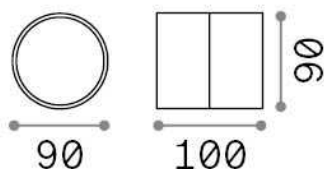

Info generali

Esterno - Lampade da parete

Outdoor ceiling or wall mounted adjustable projector with integrated LED sources and direct light emission

Ean	8021696285450
Articolo	OMEGA AP ROUND ANTRACITE 3000K
Installazione	Lampade da parete
Garanzia	5 years
Peso lordo	0.55 kg
Volume	0.0012 m ³

Info tecniche e installative

Peso netto	0.5 kg
Classe di isolamento	I
Grado di protezione	IP54
Conformità	CE
Temperatura d'esercizio	-15° ~ +45 °C
Efficienza a pieno carico	X
Dimmer	NO, On-Off
Alimentazione	220-240 V AC 50/60 Hz
Alimentatore	In-built, included Replaceable (by qualified operators only), electronic
Orientabilità	vert. 0°-90°

Info sorgente e prestazionali

Sorgente integrata	Integrated LED module
Sorgente sostituibile	No
Potenza	7 W
Emissione	Direct
Consumo massimo	max 7,00 W
Caratteristiche LED	LED COB
CCT LED	3000 K
Durata LED (t. 25°c)	25000 h
CRI	> 80
Fascio luminoso	120°
Flusso sorgente	610 lm
Flusso utile	520 lm