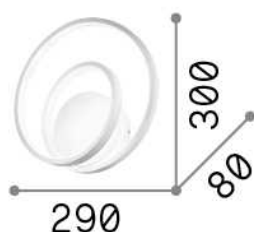

Info generali

Interno - Lampade da parete

Indoor wall mounted dimmable lamp with integrated LED sources and diffuse light emission

Ean	8021696304489
Articolo	OZ AP DALI BIANCO
Installazione	Lampade da parete
Garanzia	5 years
Peso lordo	1.22 kg
Volume	0.008712 m ³

Info sorgente e prestazionali

Sorgente integrata	Integrated LED module
Sorgente sostituibile	No
Potenza	28 W
Emissione	Diffuse
Consumo massimo	max 28,00 W
Caratteristiche LED	LED SMD
CCT LED	3000 K
Durata LED (t. 25°C)	30000 h
CRI	> 80
Fascio luminoso	-
Flusso sorgente	2500 lm
Flusso utile	1180 lm
Rischio fotobiologico	1
Potenza in stand-by	< 0.50 W