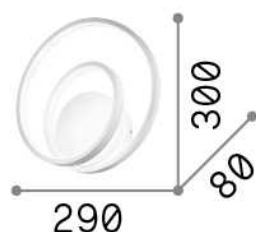

Info generali

Interno - Lampade da parete

Indoor wall mounted dimmable lamp with integrated LED sources and diffuse light emission

Ean	8021696304489
Articolo	OZ AP DALI BIANCO
Installazione	Lampade da parete
Garanzia	5 years
Peso lordo	1.22 kg
Volume	0.008712 m ³

Info sorgente e prestazionali

Sorgente integrata	Integrated LED module
Sorgente sostituibile	No
Potenza	28 W
Emissione	Diffuse
Consumo massimo	max 28,00 W
Caratteristiche LED	LED SMD
CCT LED	3000 K
Durata LED (t. 25°C)	30000 h
CRI	> 80
Fascio luminoso	-
Flusso sorgente	2500 lm
Flusso utile	1180 lm
Rischio fotobiologico	1
Potenza in stand-by	< 0.50 W