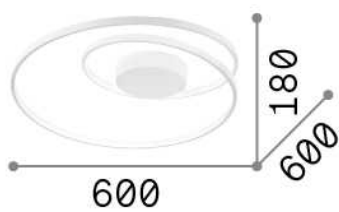

Info generali

Interno - Lampade da soffitto

Indoor ceiling mounted dimmable lamp with integrated LED sources and diffuse light emission

Ean	8021696304519
Articolo	OZ PL DALI BIANCO
Installazione	Lampade da soffitto
Garanzia	5 years
Peso lordo	3.19 kg
Volume	0.035362 m ³

Info sorgente e prestazionali

Sorgente integrata	Integrated LED module
Sorgente sostituibile	No
Potenza	48 W
Emissione	Diffuse
Consumo massimo	max 48,00 W
Caratteristiche LED	LED SMD
CCT LED	3000 K
Durata LED (t. 25°C)	30000 h
CRI	> 80
Fascio luminoso	-
Flusso sorgente	5200 lm
Flusso utile	2120 lm
Rischio fotobiologico	1
Potenza in stand-by	< 0.50 W