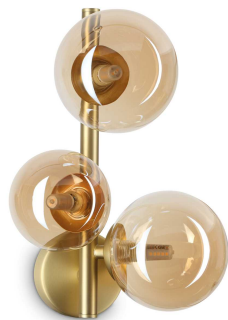

Info generali

Interno - Lampade da parete

Indoor wall mounted lamp with multiple sources and diffuse light emission

Ean	8021696322742
Articolo	PERLAGE AP3 AMBRA
Installazione	Lampade da parete
Garanzia	5 years
Peso lordo	1.29 kg
Volume	0.017291 m ³

Info sorgente e prestazionali

Sorgente integrata	Light bulb (included)
Sorgente sostituibile	Replaceable
Potenza	G9 max 3 x 15 W
Emissione	Diffuse
Consumo massimo	-
Lampadina inclusa	1 - E14 OLIVA 4W 3000K CRI80 SATIN