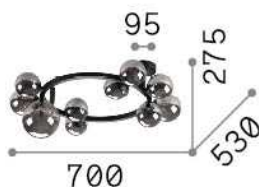

Info sorgente e prestazionali

Sorgente integrata	Light bulb (included)
Sorgente sostituibile	No
Potenza	G9 max 10 x 15 W
Emissione	Diffuse
Consumo massimo	-
Lampadina inclusa	1 - E14 OLIVA 4W 3000K CRI80 SATIN