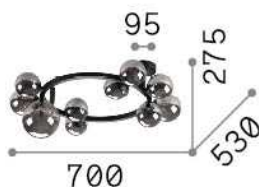

Info generali

Interno - Lampade da soffitto

Indoor ceiling mounted lamp with multiple sources and diffuse light emission

Ean	8021696327808
Articolo	PERLAGE PL10 AMBRA
Installazione	Lampade da soffitto
Garanzia	5 years
Peso lordo	4.27 kg
Volume	0.06048 m ³

Info tecniche e installative

Peso netto	2.78 kg
Classe di isolamento	II
Grado di protezione	IP20
Conformità	CE
Temperatura d'esercizio	0° ~ +40 °C
Efficienza a pieno carico	X
Dimmer	Determined by the light bulb
Alimentazione	220-240 V AC
Alimentatore	Not required

Info sorgente e prestazionali

Sorgente integrata	Light bulb (included)
Sorgente sostituibile	No
Potenza	G9 max 10 x 15 W
Emissione	Diffuse
Consumo massimo	-
Lampadina inclusa	1 - E14 OLIVA 4W 3000K CRI80 SATIN