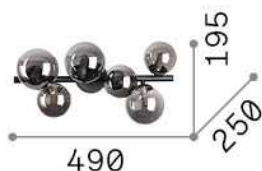

Info generali

Interno - Lampade da soffitto

Indoor ceiling or wall mounted lamp with multiple sources and diffuse light emission

Ean	8021696327822
Articolo	PERLAGE PL6 AMBRA
Installazione	Lampade da soffitto
Garanzia	5 years
Peso lordo	2.32 kg
Volume	0.038502 m ³

Info tecniche e installative

Peso netto	1.55 kg
Classe di isolamento	II
Grado di protezione	IP20
Conformità	CE
Temperatura d'esercizio	0° ~ +40 °C
Efficienza a pieno carico	X
Dimmer	Determined by the light bulb
Alimentazione	220-240 V AC
Alimentatore	Not required

Info sorgente e prestazionali

Sorgente integrata	Light bulb (included)
Sorgente sostituibile	No
Potenza	G9 max 6 x 15 W
Emissione	Diffuse
Consumo massimo	-
Lampadina inclusa	1 - E14 OLIVA 4W 3000K CRI80 SATIN