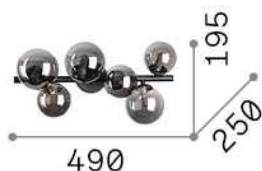

Info sorgente e prestazionali

Sorgente integrata	Light bulb (included)
Sorgente sostituibile	No
Potenza	G9 max 6 x 15 W
Emissione	Diffuse
Consumo massimo	-
Lampadina inclusa	1 - E14 OLIVA 4W 3000K CRI80 SATIN