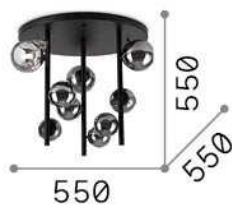

## Interno - Lampade da soffitto

Indoor ceiling mounted lamp with multiple sources and diffuse light emission

<b>Ean</b>	8021696328409
<b>Articolo</b>	PERLAGE PL9 AMBRA
<b>Installazione</b>	Lampade da soffitto
<b>Garanzia</b>	5 years
<b>Peso lordo</b>	5.7 kg
<b>Volume</b>	0.062192 m <sup>3</sup>

## Info tecniche e installative

<b>Peso netto</b>	3.87 kg
<b>Classe di isolamento</b>	II
<b>Grado di protezione</b>	IP20
<b>Conformità</b>	CE
<b>Temperatura d'esercizio</b>	0° ~ +40 °C
<b>Efficienza a pieno carico</b>	X
<b>Dimmer</b>	Determined by the light bulb
<b>Alimentazione</b>	220-240 V AC
<b>Alimentatore</b>	Not required

## Info sorgente e prestazionali

<b>Sorgente integrata</b>	Light bulb (included)
<b>Sorgente sostituibile</b>	No
<b>Potenza</b>	G9 max 9 x 15 W
<b>Emissione</b>	Diffuse
<b>Consumo massimo</b>	-
<b>Lampadina inclusa</b>	1 - E14 OLIVA 4W 3000K CRI80 SATIN