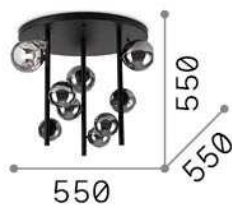

Info generali

Interno - Lampade da soffitto

Indoor ceiling mounted lamp with multiple sources and diffuse light emission

| | |
|----------------------|-------------------------|
| Ean | 8021696328409 |
| Articolo | PERLAGE PL9 AMBRA |
| Installazione | Lampade da soffitto |
| Garanzia | 5 years |
| Peso lordo | 5.7 kg |
| Volume | 0.062192 m ³ |

Info tecniche e installative

| | |
|----------------------------------|------------------------------|
| Peso netto | 3.87 kg |
| Classe di isolamento | II |
| Grado di protezione | IP20 |
| Conformità | CE |
| Temperatura d'esercizio | 0° ~ +40 °C |
| Efficienza a pieno carico | X |
| Dimmer | Determined by the light bulb |
| Alimentazione | 220-240 V AC |
| Alimentatore | Not required |

Info sorgente e prestazionali

| | |
|------------------------------|------------------------------------|
| Sorgente integrata | Light bulb (included) |
| Sorgente sostituibile | No |
| Potenza | G9 max 9 x 15 W |
| Emissione | Diffuse |
| Consumo massimo | - |
| Lampadina inclusa | 1 - E14 OLIVA 4W 3000K CRI80 SATIN |