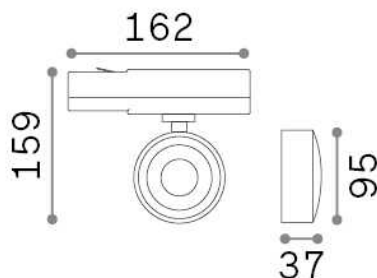

Info generali

Tecnico - Proiettori e Binari

Indoor track mounted adjustable projector with integrated LED sources and direct light emission

Ean	8021696296333
Articolo	POV TRACK ROUND BK
Installazione	Proiettori e Binari
Garanzia	5 years
Peso lordo	0.95 kg
Volume	0.003913 m ³

Info tecniche e installative

Peso netto	0.37 kg
Classe di isolamento	II
Grado di protezione	IP20
Conformità	CE
Temperatura d'esercizio	0° ~ +40 °C
Efficienza a pieno carico	X
Dimmer	NO, On-Off
Alimentazione	220-240 V AC 50/60 Hz
Alimentatore	In-built, included NO, electronic, philips
Orientabilità	vert. 0°-90°, orizz. 0°-355°
Accessori non inclusi	Single connection on-off, Link on-off profile

Info sorgente e prestazionali

Sorgente integrata	Integrated LED module
Sorgente sostituibile	No
Potenza	22 W
Emissione	Direct
Consumo massimo	max 22,00 W
Caratteristiche LED	LED COB CREE
CCT LED	3000 K
Durata LED (t. 25°c)	30000 h
CRI	> 95
SDCM	3
Fascio luminoso	36°
Flusso sorgente	2000 lm
Flusso utile	1730 lm
Rischio fotobiologico	1