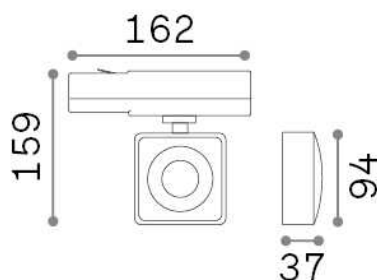

Info generali

Tecnico - Proiettori e Binari

Indoor track mounted adjustable projector with integrated LED sources and direct light emission

Ean	8021696296357
Articolo	POV TRACK SQUARE BK
Installazione	Proiettori e Binari
Garanzia	5 years
Peso lordo	0.55 kg
Volume	0.003913 m ³

Info tecniche e installative

Peso netto	0.42 kg
Classe di isolamento	II
Grado di protezione	IP20
Conformità	CE
Temperatura d'esercizio	0° ~ +40 °C
Efficienza a pieno carico	X
Dimmer	NO, On-Off
Alimentazione	220-240 V AC 50/60 Hz
Alimentatore	In-built, included NO, electronic, philips
Orientabilità	vert. 0°-90°, orizz. 0°-355°
Accessori non inclusi	Single connection on-off, Link on-off profile

Info sorgente e prestazionali

Sorgente integrata	Integrated LED module
Sorgente sostituibile	No
Potenza	22 W
Emissione	Direct
Consumo massimo	max 22,00 W
Caratteristiche LED	LED COB CREE
CCT LED	3000 K
Durata LED (t. 25°c)	30000 h
CRI	> 95
SDCM	3
Fascio luminoso	36°
Flusso sorgente	2000 lm
Flusso utile	1730 lm
Rischio fotobiologico	1