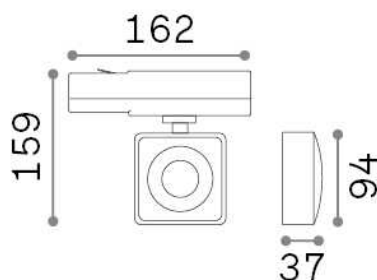

## Tecnico - Proiettori e Binari

Indoor track mounted adjustable projector with integrated LED sources and direct light emission

<b>Ean</b>	8021696296357
<b>Articolo</b>	POV TRACK SQUARE BK
<b>Installazione</b>	Proiettori e Binari
<b>Garanzia</b>	5 years
<b>Peso lordo</b>	0.55 kg
<b>Volume</b>	0.003913 m <sup>3</sup>

## Info tecniche e installative

<b>Peso netto</b>	0.42 kg
<b>Classe di isolamento</b>	II
<b>Grado di protezione</b>	IP20
<b>Conformità</b>	CE
<b>Temperatura d'esercizio</b>	0° ~ +40 °C
<b>Efficienza a pieno carico</b>	X
<b>Dimmer</b>	NO, On-Off
<b>Alimentazione</b>	220-240 V AC 50/60 Hz
<b>Alimentatore</b>	In-built, included NO, electronic, philips
<b>Orientabilità</b>	vert. 0°-90°, orizz. 0°-355°
<b>Accessori non inclusi</b>	Single connection on-off, Link on-off profile