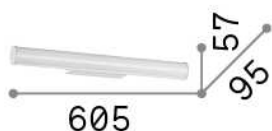

Info generali

Interno - Lampade da parete

Indoor wall mounted non-dimmable linear fitting with integrated LED sources, enhanced protection and diffuse light emission

Ean	8021696287782
Articolo	PRETTY AP D060
Installazione	Lampade da parete
Garanzia	5 years
Peso lordo	1.3 kg
Volume	0.010527 m ³

Info sorgente e prestazionali

Sorgente integrata	Integrated LED module
Sorgente sostituibile	No
Potenza	LED 11,5 W
Emissione	Diffuse
Consumo massimo	max 11,50 W
Caratteristiche LED	LED SMD
CCT LED	3000 K
Durata LED (t. 25°C)	50000 h
CRI	> 90
Flusso sorgente	1250 lm
Flusso utile	910 lm
Rischio fotobiologico	1
Lampadina inclusa	1 - E14 OLIVA 4W 3000K CRI80 SATIN